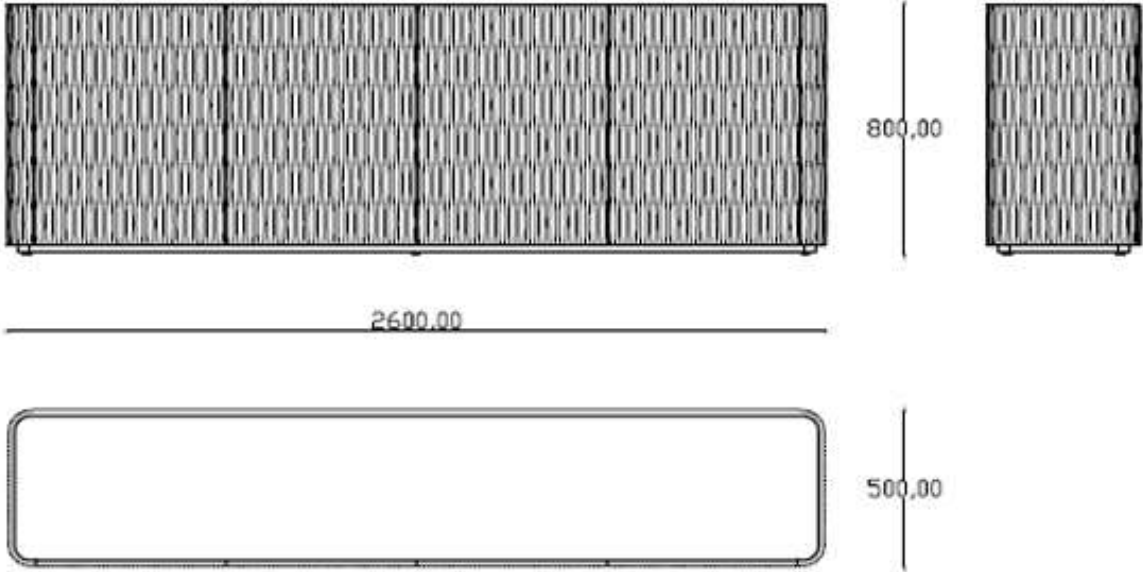

Buffet

BUFFET
MALDONADO

BRETON